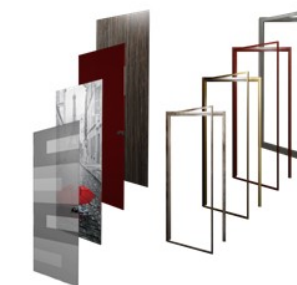

D Smarted

la porta intelligente su misura

D Smarted é un prodotto

via Roma n. 70 • 46040 Casalromano (Mantova)
t. +39 0376 714005 • info@serramentidelchiese.it
www.serramentidelchiese.it